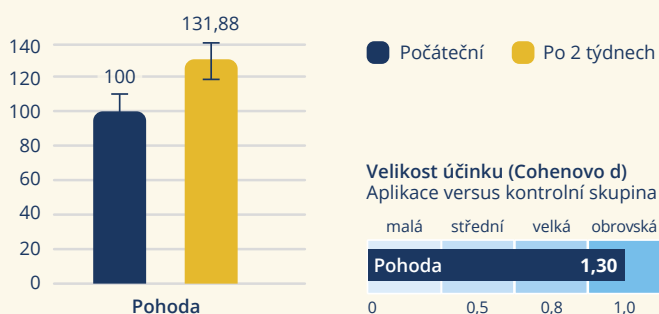

Studie Healy Gold Cycle*

Účastníci vykázali průměrný nárůst pohody o 31 %.

Velikost účinku na pohodu zjištěná v této studii byla velká.

* Kompletní výsledky studie: www.healyworld.net/healy/studies

HealAdvisor Search Module