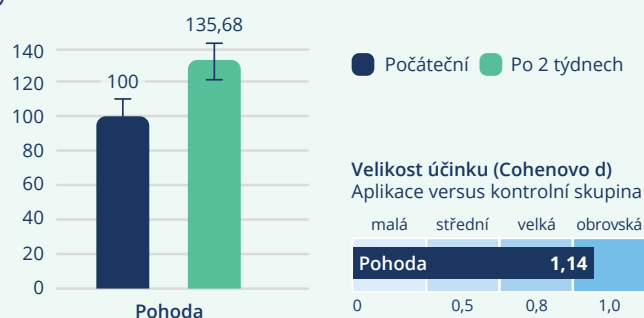

##### Zaživací nerovnováha

Harmonizace spotřeby potravin

##### Harmonie hlavy

Harmonizace ke snížení napětí

## Studie bioenergetické harmonie Healy\*

Účastníci vykázali průměrný nárůst pohody o 35 %.

Velikost účinku na pohodu zjištěná v této studii byla velká.

\* Kompletní výsledky studie:  
[www.healyworld.net/healy/studies](http://www.healyworld.net/healy/studies)