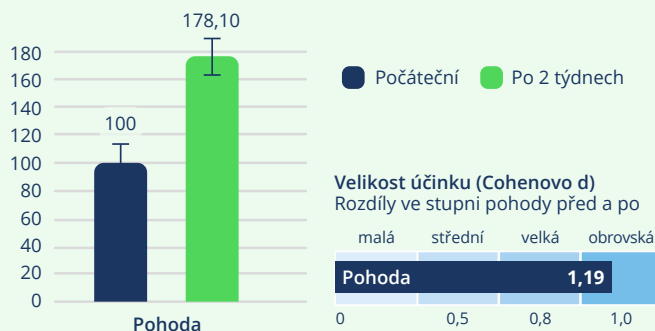

Kapha

Pitta

Váta

Studie Healy Síla tří*

Účastníci vykázali průměrný nárůst pohody o 78 %.

Velikost účinku na pohodu zjištěná v této studii byla velká.

* Kompletní výsledky studie:
www.healyworld.net/healy/studies