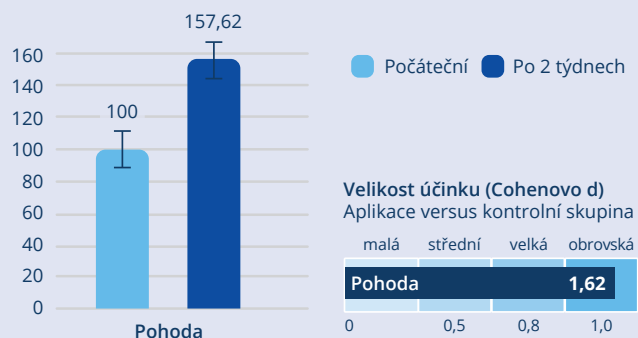

Studie HealAdvisor Analyse Coaching Module*

Účastníci vykázali průměrný nárůst pohody o 57 %.

Velikost účinku na pohodu zjištěná v této studii byla velká.

* Kompletní výsledky studie:
www.healyworld.net/healy/studies