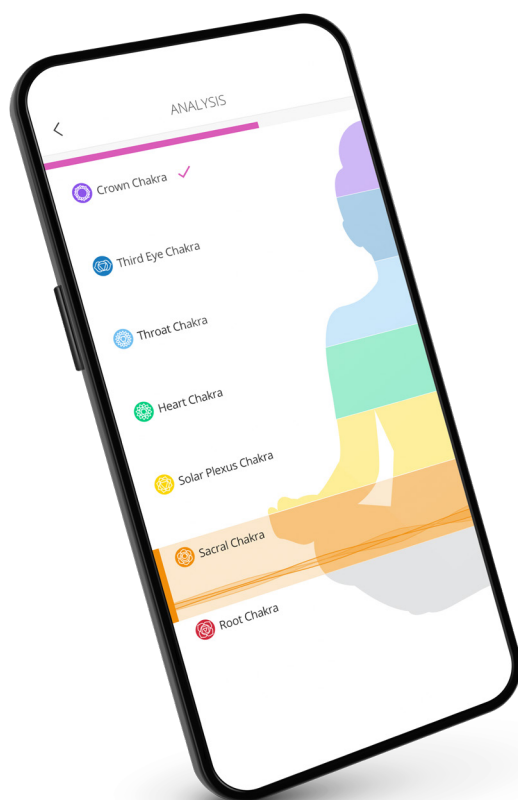

HealAdvisor Analyse Aura Module

Když jsou tvé čakry v rovnováze, tok energie je vyrovnaný.

Aura Module je navržen tak, aby odhalil základní příčiny narušeného informačního pole a pomohl ti překonat skrytou nerovnováhu.

Modul ti umožní zaznamenat rozložení energie sedmi čakrových center v informačním poli. Prováděj hloubkové analýzy ve specifických databázích pro čakry s nízkými energetickými toky, abys našel/ našla rezonanční informace pro harmonizaci informačního pole.