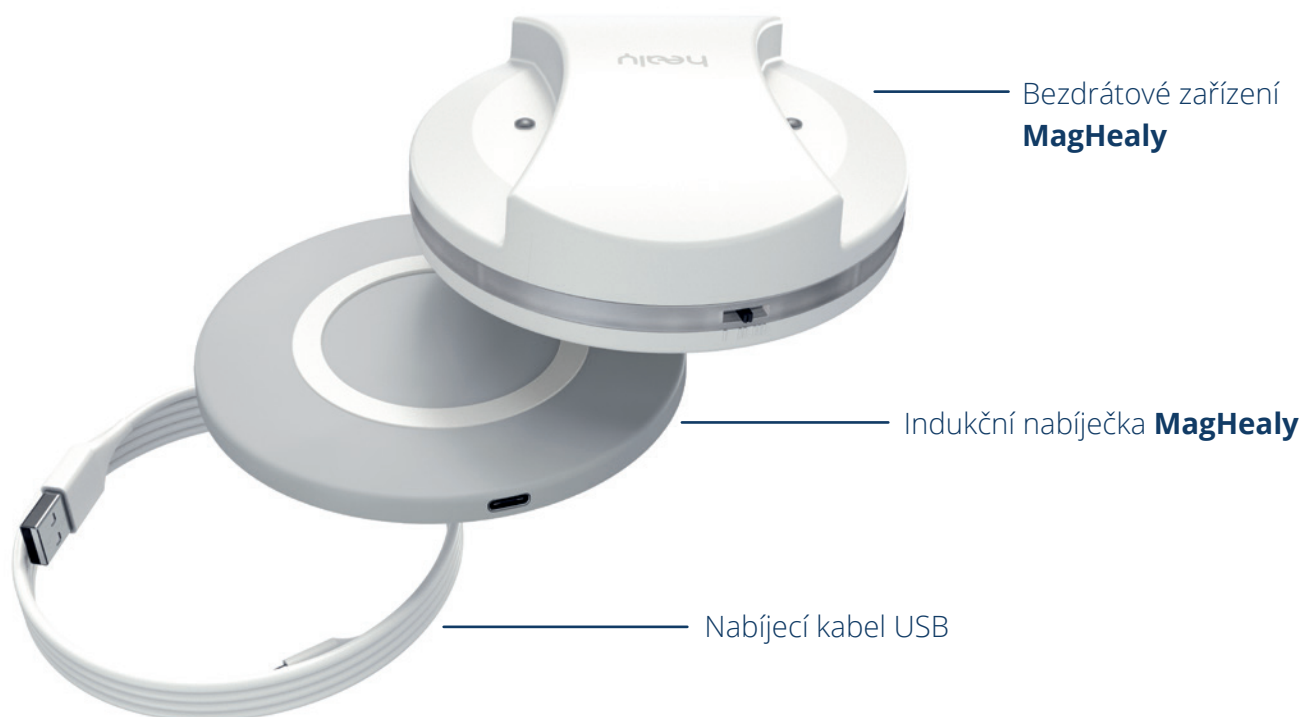

VYBER SI

Co je to v té krabici?

PERFEKTNÍ DOPLNĚK PRO TEBE!

MagHealy se nyní dodává v krabičce s exkluzivním designem, jejíž obsah je stejně tak působivý. Kromě samotného zařízení MagHealy v ní najdeš i krabičku s kompletním příslušenstvím, která obsahuje indukční nabíječku, nabíjecí kabel USB-C a návod na použití, díky kterému bude seznámení se s přístrojem naprostá hračka.

Všechny komponenty mají elegantní design a jsou vzájemně sladěné, takže MagHealy je vždy středem pozornosti, jak to má být.

Holistická pohoda pouhým stisknutím tlačítka

Stáhni si aplikaci Healy a vychutnej
si naprosto nové zážitky plné pohody.