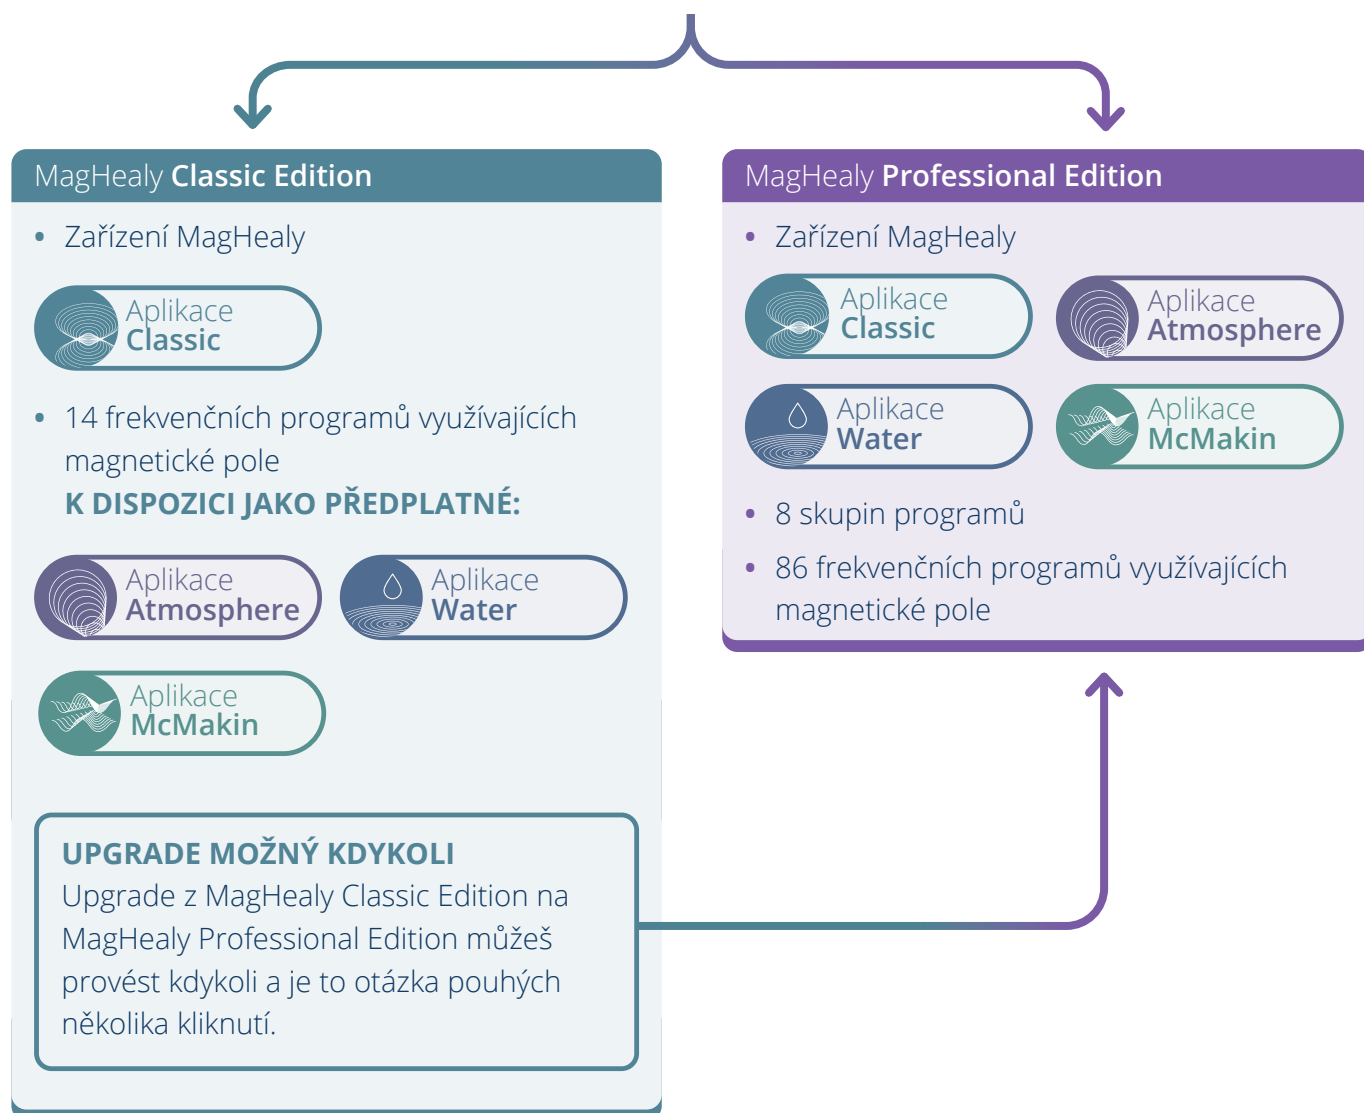

Všestrannost díky MagHealy Classic Edition

MagHealy Classic Edition je jen začátek tvých zážitků upravených individuálně tvým potřebám s úplně novým modelem předplatného MagHealy. Získej doživotní přístup s Classic Edition a rozšiř ji o další předplatné podle vlastního výběru.

Přizpůsob si své zkušenosti s modelem předplatného MagHealy

Kromě aplikace Classic máš k dispozici aplikace MagHealy Atmosphere, Water a McMakin, které si můžeš předplatit na jeden, tři, šest, nebo dokonce dvanáct měsíců.

VYBER SI