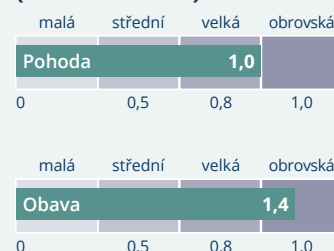

Harmonie bederní oblasti

Harmonizace bioenergetického pole muskuloskeletálního systému.

Harmonie mozku

Harmonizace vědomí, posílení smyslu koherence a harmonizace bioenergetických traumat

Harmonie trávení

Energetická harmonizace metabolické činnosti bioenergetického pole trávicí soustavy.

K dispozici jako
předplatné

Vyvinuto společně s vědci, otestováno v praxi! **Studie MagHealy McMakin***

V rámci studie programů aplikace MagHealy McMakin s názvem „Harmonie mozku“ a "Harmonie bloudivého nervu (vagus)" účastníci vykázali průměrné zvýšení pohody o 44% a průměrné snížení obav o 37%.

Velikost účinku této studie byla v případě zvýšení pohody velká a v případě snížení obav velmi velká.

Srovnání před/po – MagHealy McMakin

● Výchozí hodnota ● Konečná hodnota

Velikost účinku (Cohenovo d)

* Kompletní výsledky studie:
www.healyworld.net/MagHealy/studies