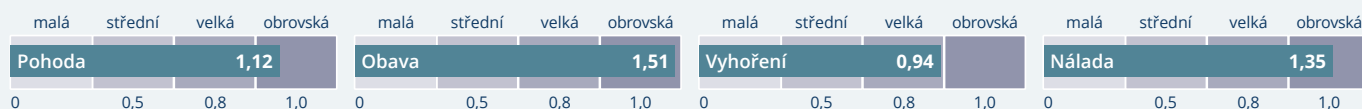

Velikost účinku této studie byla v případě snížení indexu vyhoření velká a v případě zvýšení pohody, snížení obav a zvýšení indexu aktuální nálady velmi velká.

Srovnání před/po – MagHealy Classic

Velikost účinku (Cohenovo d)