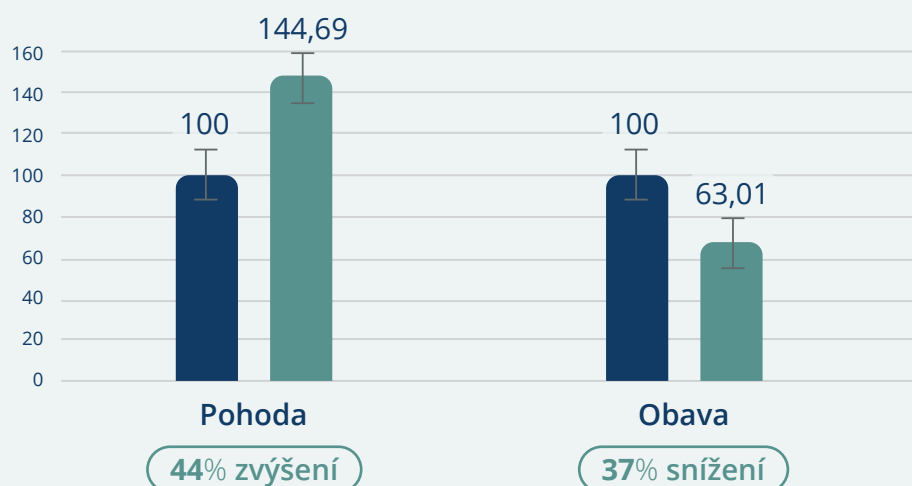

Harmonie bederní oblasti

Harmonizace bioenergetického pole muskuloskeletálního systému.

Harmonie mozku

Harmonizace vědomí, posílení smyslu koherence a harmonizace bioenergetických traumat

Harmonie trávení

Energetická harmonizace metabolické činnosti bioenergetického pole trávicí soustavy.

K dispozici jako
předplatné

Vyvinuto společně s vědci, otestováno v praxi! **Studie MagHealy McMakin***

V rámci studie programů aplikace MagHealy McMakin s názvem „Harmonie mozku“ a "Harmonie bloudivého nervu (vagus)" účastníci vykázali průměrné zvýšení pohody o 44% a průměrné snížení obav o 37%.

Velikost účinku této studie byla v případě zvýšení pohody velká a v případě snížení obav velmi velká.

Srovnání před/po – MagHealy McMakin

● Výchozí hodnota ● Konečná hodnota

Velikost účinku (Cohenovo d)

* Kompletní výsledky studie:
www.healyworld.net/MagHealy/studies