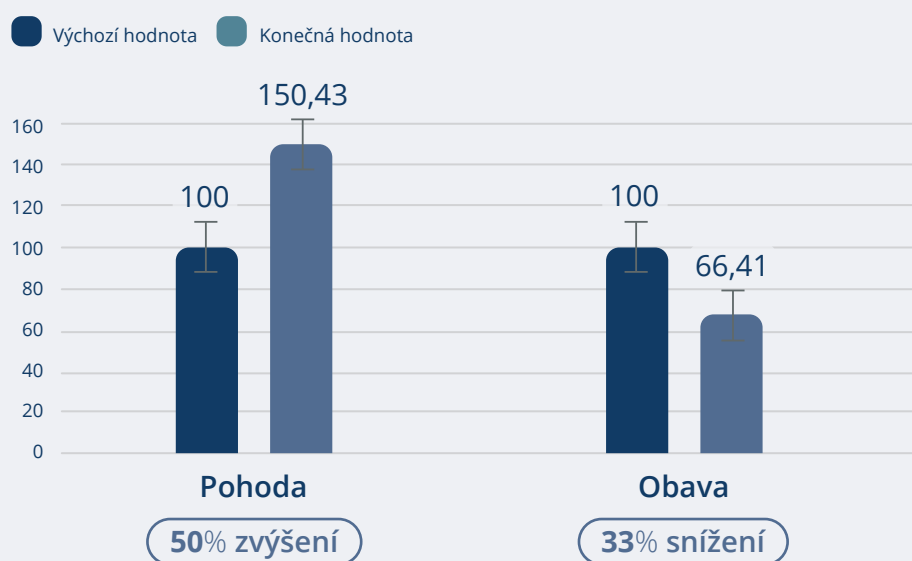

K dispozici jako
předplatné

Více než jen voda! Studie MagHealy Water*

V rámci studie programů aplikace MagHealy Water s názvem „Fitness“, „Energie“ a „Harmonie buněk“ účastníci vykázali průměrné zvýšení pohody o 50% a průměrné snížení obav o 33%.

Velikost účinku této studie byla v případě snížení obav velmi velká.

Srovnání před/po – MagHealy Water

Velikost účinku (Cohenovo d)

	malá	střední	velká	obrovská
Pohoda			1,15	
	0	0,5	0,8	1,0
Obava			1,35	
	0	0,5	0,8	1,0