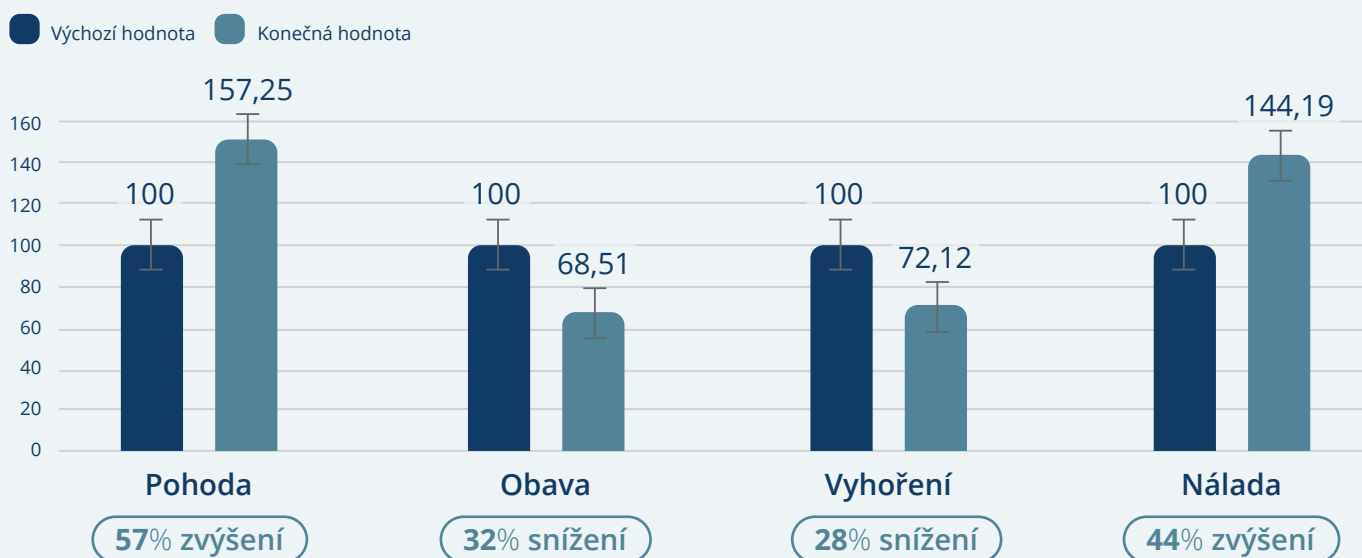

Harmonizace oběhu bioenergetických energií

Dobrá nálada

Harmonizace nálady, když nejsi v emocionální rovnováze

Tlak

Osvobození od vnějšího a vnitřního tlaku

Podpořeno čísly! Studie MagHealy Classic*

V rámci studie dvou programů aplikace MagHealy Classic s názvem „Pozitivní nálada“ a „Regenerace“ účastníci vykázali průměrné zvýšení pohody o 57% a průměrné snížení obav o 32%. Při hodnocení bylo naměřeno průměrné 28% snížení indexu vyhoření a průměrné 44% zvýšení indexu aktuální nálady.

Velikost účinku této studie byla v případě snížení indexu vyhoření velká a v případě zvýšení pohody, snížení obav a zvýšení indexu aktuální nálady velmi velká.

Srovnání před/po – MagHealy Classic

Velikost účinku (Cohenovo d)

* Kompletní výsledky studie: www.healyworld.net/MagHealy/studies

Aplikace MagHealy Atmosphere

Programy aplikace MagHealy Atmosphere

Vliv na prostor

Programy aplikace MagHealy Atmosphere vytvářejí pulzující magnetické pole, které se rozprostírá až 1,5 metru přes celou místnost ve všech směrech a působí v atmosféře a prostoru.