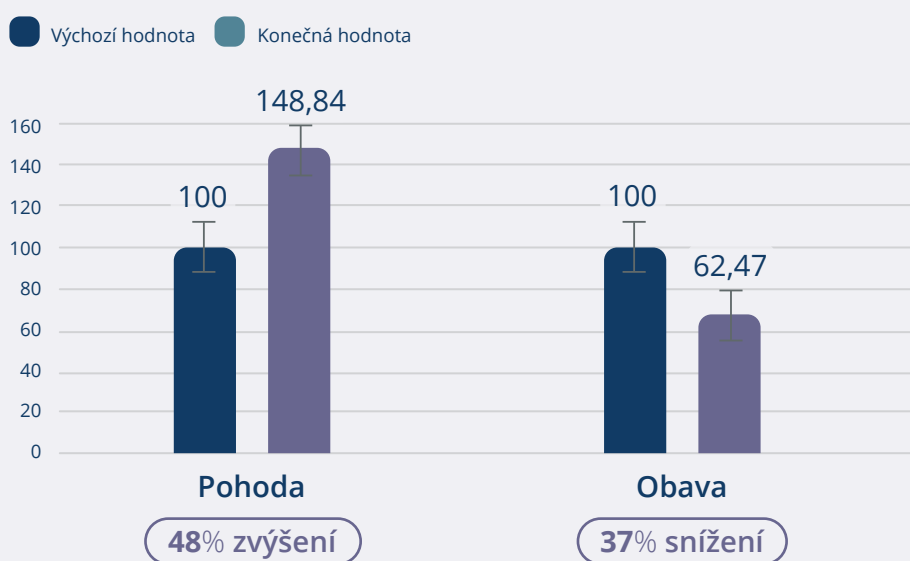

K dispozici jako
předplatné

Čísla mluví sama za sebe Studie MagHealy Atmosphere*

V rámci studie programů aplikace MagHealy Atmosphere s názvem „Holistické zdraví“ (Holistic Health) a „Spánek“ účastníci vykázali průměrné zvýšení pohody o 48% a průměrné snížení obav o 37%.

Velikost účinku této studie byla v případě zvýšení pohody velká a v případě snížení obav velmi velká.

Srovnání před/po – MagHealy Atmosphere

Velikost účinku (Cohenovo d)

	malá	střední	velká	obrovská
Pohoda			1,0	
	0	0,5	0,8	1,0
Obava				1,5
	0	0,5	0,8	1,0